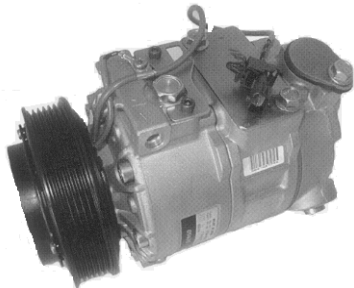

SAAB 9-5

Axeltätningar/Shaft seals

Art# 87349500

Exp.ventiler/Exp.valves

Art# 87343681
Org# 4633681

Kompressorer/Compressors

Art# 87347909
Org# 45411207

Kondensorer/Condensers