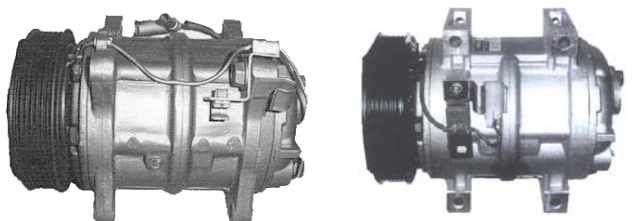

Kompressorer/Compressors

Art# 87435088
Org# 3545088

Art# 87433422
Org# 9171703