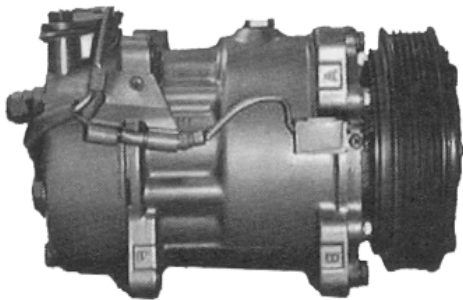

VOLVO S90/V90

Axeltätningar/Shaft seals

Art# 87434043

Exp.ventiler/Exp.valves

Art# 87430865
Org# 35450865

Kompressorer/Compressors

Art# 87438585
Org# 6848585